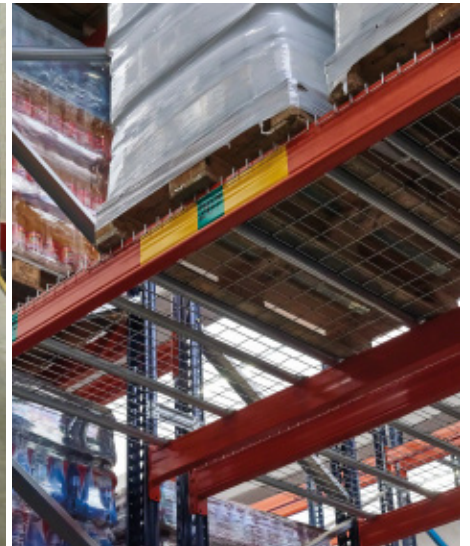

Case study: Centro 3A SPA

Scaffalature portapallet: capacità di stoccaggio e agilità nella gestione della merce

Paese: Italia

Il magazzino della società italiana Centro 3A SPA, attrezzato con scaffalature portapallet di Mecalux, ha una capacità di 7.826 posti pallet. Questo sistema facilita l'accesso diretto alla merce, velocizzando le operazioni di stoccaggio e preparazione degli ordini.

Negli ultimi anni e a seguito della crescita sperimentata da Centro 3A SPA, il magazzino di Asti è stato ampliato in più occasioni al fine di soddisfare le esigenze della compagnia. Mecalux ha fornito scaffalature portapallet alte 8 m che offrono una capacità di stoccaggio pari a 7.826 posti pallet.

L'accesso diretto a tutti i prodotti offre una grande agilità per la gestione della merce e la preparazione degli ordini.

Garantisce, inoltre, un perfetto controllo dello stock, poiché ogni ubicazione è destinata a una sola referenza.

Vantaggi per Centro 3A SPA

- **Elevata capacità:** il magazzino di Centro 3A SPA ha una capacità di stoccaggio pari a 7.826 posti pallet, adatta a rifornire la sua catena di supermercati in Piemonte, Liguria e Valle d'Aosta.
- **Alta produttività:** l'accesso diretto alla merce garantisce maggiore agilità nella gestione della merce e un flusso massiccio di entrate e uscite dei prodotti.
- **Picking efficiente:** le scaffalature portapallet consentono di preparare gli ordini direttamente dai pallet che si trovano al livello inferiore.