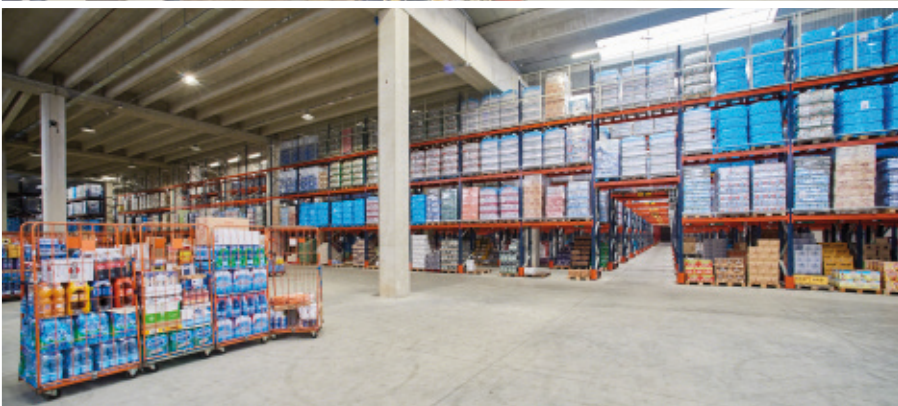

Case study: Centro 3A SPA

Scaffalature portapallet: capacità di stoccaggio e agilità nella gestione della merce

Paese: Italia

Il magazzino della società italiana Centro 3A SPA, attrezzato con scaffalature portapallet di Mecalux, ha una capacità di 7.826 posti pallet. Questo sistema facilita l'accesso diretto alla merce, velocizzando le operazioni di stoccaggio e preparazione degli ordini.

Negli ultimi anni e a seguito della crescita sperimentata da Centro 3A SPA, il magazzino di Asti è stato ampliato in più occasioni al fine di soddisfare le esigenze della compagnia. Mecalux ha fornito scaffalature portapallet alte 8 m che offrono una capacità di stoccaggio pari a 7.826 posti pallet.

L'accesso diretto a tutti i prodotti offre una grande agilità per la gestione della merce e la preparazione degli ordini.

Garantisce, inoltre, un perfetto controllo dello stock, poiché ogni ubicazione è destinata a una sola referenza.

Vantaggi per Centro 3A SPA

- **Elevata capacità:** il magazzino di Centro 3A SPA ha una capacità di stoccaggio pari a 7.826 posti pallet, adatta a rifornire la sua catena di supermercati in Piemonte, Liguria e Valle d'Aosta.
- **Alta produttività:** l'accesso diretto alla merce garantisce maggiore agilità nella gestione della merce e un flusso massiccio di entrate e uscite dei prodotti.
- **Picking efficiente:** le scaffalature portapallet consentono di preparare gli ordini direttamente dai pallet che si trovano al livello inferiore.